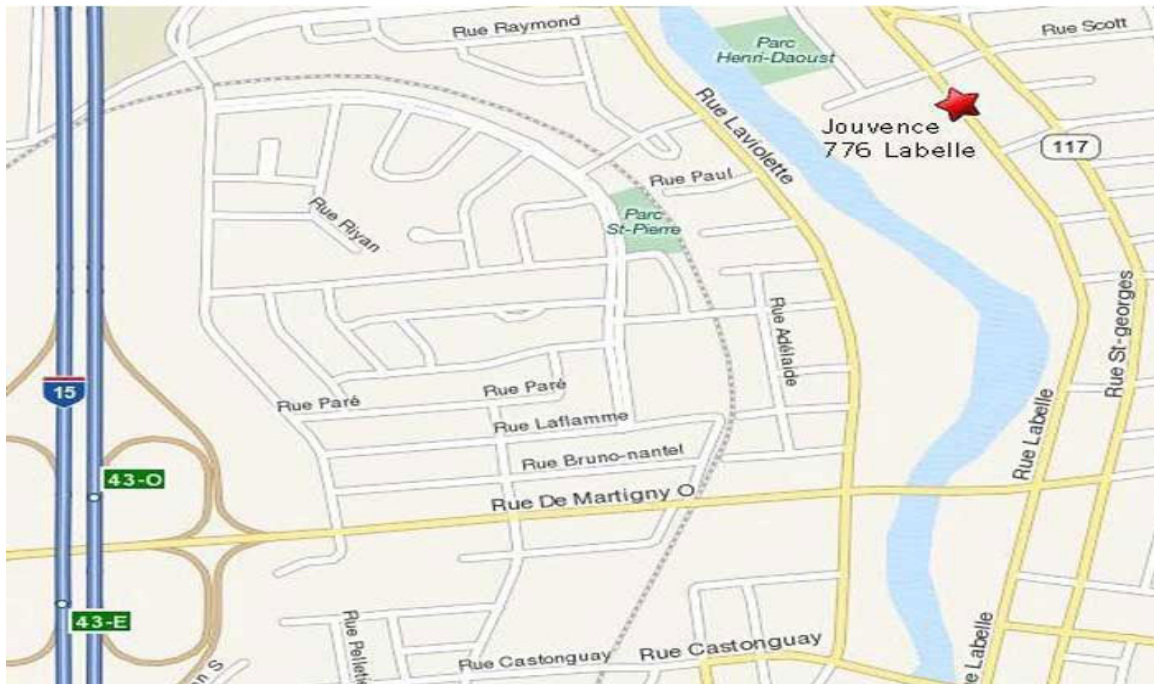

Jouvence
776, Labelle Saint-Jérôme, (Québec) J7Z 5M3
(450) 438 6140

Voici le chemin pour vous rendre à la boutique.

**Sortie 43 E de l'autoroute 15 Nord
Prendre la Rue De Martigny,
Tournez à gauche sur la Rue Saint-George (117 Nord),
Tournez à gauche sur la Rue Scott,
Tournez à gauche sur la Rue Labelle,
Cinquième maison à votre droite,
Maison beige aux grands balcons blancs.**